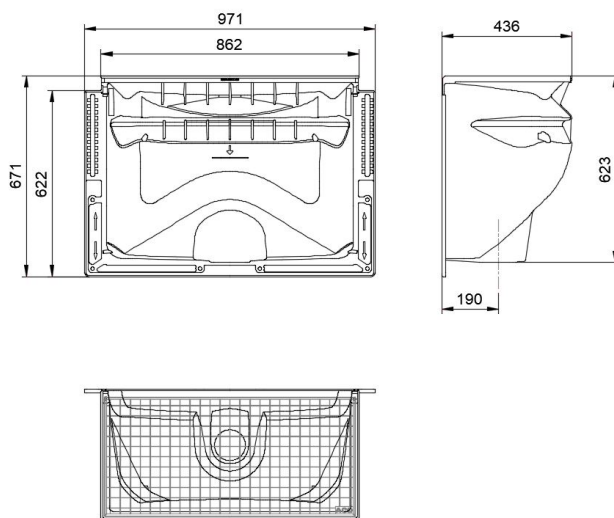

## Cour anglaise 800x600x400mm / grille caillebotis maille 30x30mm / Piéton / kit de montage

## Avantages

- Robuste : coque en Polypropylène renforcé de fibre de verre
- Stabilité : rainures de renforcement
- Luminosité maximale : matériau parfaitement lisse et blanc
- Esthétisme : grille en accord avec l'aménagement extérieur
- Installation simple et rapide grâce à un ajustement en hauteur : l'épaulement de fixation comporte deux plages de réglage permettant une souplesse d'ajustement en hauteur jusqu'à 28 cm, kit de montage inclus
- Sécurité : fixation de la grille par un système anti-effraction
- Orifice d'évacuation prêt à être raccordé au système de drainage existant
- Usage piéton

## Description produit

- Système d'apport de lumière pour les pièces en sous-sol
- Adapté à une fenêtre de 80x60 cm (largeur x hauteur)
- Grille caillebotis en acier galvanisé, maille 30x30 mm
- Kit de fixation avec système anti-effraction et notice de pose

## Données techniques

Article	Profondeur (mm)	Largeur extérieure (mm)	Largeur (mm)	Hauteur (mm)	Poids (kg)
375582	436	971	862	671	9,40