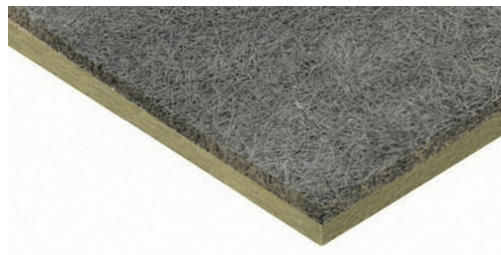

PUREBEL DUO CV75 FEUTRE

Complexe thermo-acoustique et décoratif, constitué d'un panneau de laine de bois d'épicéa de 25 mm d'épaisseur (fibre de 1 mm de large) et d'un isolant en laine de roche, qui combine esthétique architecturale et performance acoustique. Conforme aux normes EN 13168 et EN 13964. Finition de haute qualité esthétique en version naturelle ou colorée.

- Dimensions disponibles (mm) : 2000x600 - 1200x600
- Bord Chanfreiné Vissé (CV); également disponible en bord Caché Fixe (CF)

AVANTAGES

- Coefficient d'absorption acoustique $\alpha_w = 1$
- Un nuancier de 25 teintes à l'esprit contemporain
- Matériau éco-responsable. Laine de bois certifiée PEFC
- Performances stables et durables, même dans des conditions d'humidité élevées : Classe C (EN 13964)

ATTRIBUTS TECHNIQUES

Réaction au feu	B-s1,d0
Résistance thermique	1.65m ² .K/W
Certifications	ACERMI,A+
Couleur	Gris

PRODUITS

	Code SAP	Types de bord	Longueur	Largeur	Épaisseur	Épaisseur d'isolant
PUREBEL DUO CV75 FEUTRE 60*120x30	4063221	Chanfreiné vissé	120cm	60cm	75mm	50mm
PUREBEL DUO CV75 FEUTRE 60*200x30	4063222	Chanfreiné vissé	200cm	60cm	75mm	50mm