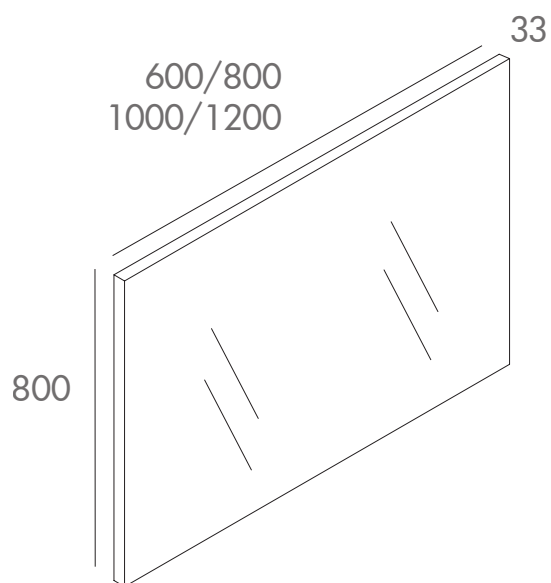

IP44

Miroir rétro éclairant

Modèle équipé d'interrupteur infra-rouge pilotant la lumière et l'antibuée
 Rétro éclairage par LED
 Norme IP44
 2x10 Watt + 29 Watt antibuée
 5700K

Dimensions (mm)	Référence	Dimensions (mm)	Référence
600 x 33 x 800	CELEST600	1000 x 33 x 800	CELEST1000
800 x 33 x 800	CELEST800	1200 x 33 x 800	CELEST1200