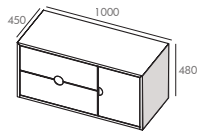

Corps en MFC et façade en MDF
Finition extérieure en laqué mat, 2 coloris (blanc craie ou bleu cumulus)
1 porte et 2 étagères
Ouverture avec poignée intégrée sur la façade

En complément

Extension de la configuration en associant le module équipé de 3 tiroirs largeur L30 - fermeture progressive - laqué mat blanc craie ou bleu cumulus*
Dimension totale avec complément : L1100 et L1300 mm

Option structure à poser avec pieds

Corps en MFC finition chêne moyen
4 dimensions L800- L1000- L1100 - L1300

B - blanc craie M10

BC - bleu cumulus M31

COLONNES

CAISSONS

COMPLÉMENTS

ÉTAGÈRE