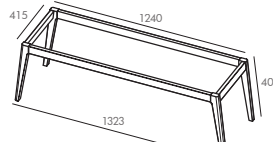

Corps en MFC et façade en MDF
Finition extérieure en laqué mat, 2 coloris (blanc craie ou bleu cumulus)
1 porte et 2 étagères
Ouverture avec poignée intégrée sur la façade

En complément

Extension de la configuration en associant le module équipé de 3 tiroirs largeur L30 - fermeture progressive - laqué mat blanc craie ou bleu cumulus*
Dimension totale avec complément : L1100 et L1300 mm

Option structure à poser avec pieds

Corps en MFC finition chêne moyen
4 dimensions L800- L1000- L1100 - L1300

B - blanc craie M10

BC - bleu cumulus M31

COLONNES

CAISSONS

COMPLÉMENTS

ÉTAGÈRE