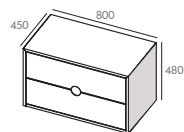

Corps en MFC et façade en MDF
Finition extérieure en laqué mat, 2 coloris (blanc craie ou bleu cumulus)
1 porte et 2 étagères
Ouverture avec poignée intégrée sur la façade

En complément

Extension de la configuration en associant le module équipé de 3 tiroirs largeur L30 - fermeture progressive - laqué mat blanc craie ou bleu cumulus*
Dimension totale avec complément : L1100 et L1300 mm

Option structure à poser avec pieds

Corps en MFC finition chêne moyen
4 dimensions L800- L1000- L1100 - L1300

B - blanc craie M10

BC - bleu cumulus M31

COLONNES

CAISSONS

COMPLÉMENTS

ÉTAGÈRE