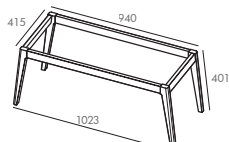

Corps en MFC et façade en MDF
Finition extérieure en laqué mat, 2 coloris (blanc craie ou bleu cumulus)
1 porte et 2 étagères
Ouverture avec poignée intégrée sur la façade

En complément

Extension de la configuration en associant le module équipé de 3 tiroirs largeur L30 - fermeture progressive - laqué mat blanc craie ou bleu cumulus*
Dimension totale avec complément : L1100 et L1300 mm

Option structure à poser avec pieds

Corps en MFC finition chêne moyen
4 dimensions L800- L1000- L1100 - L1300

B - blanc craie M10

BC - bleu cumulus M31

COLONNES

CAISSONS

COMPLÉMENTS

ÉTAGÈRE