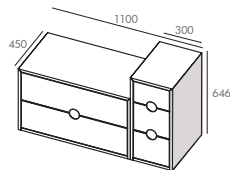

Corps en MFC et façade en MDF
Finition extérieure en laqué mat, 2 coloris (blanc craie ou bleu cumulus)
1 porte et 2 étagères
Ouverture avec poignée intégrée sur la façade

En complément

Extension de la configuration en associant le module équipé de 3 tiroirs largeur L30 - fermeture progressive - laqué mat blanc craie ou bleu cumulus*
Dimension totale avec complément : L1100 et L1300 mm

Option structure à poser avec pieds

Corps en MFC finition chêne moyen
4 dimensions L800- L1000- L1100 - L1300

B - blanc craie M10

BC - bleu cumulus M31

COLONNES

CAISSONS

COMPLÉMENTS

ÉTAGÈRE