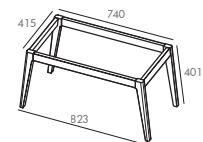

Corps en MFC et façade en MDF
Finition extérieure en laqué mat, 2 coloris (blanc craie ou bleu cumulus)
1 porte et 2 étagères
Ouverture avec poignée intégrée sur la façade

En complément

Extension de la configuration en associant le module équipé de 3 tiroirs largeur L30 - fermeture progressive - laqué mat blanc craie ou bleu cumulus*
Dimension totale avec complément : L1100 et L1300 mm

Option structure à poser avec pieds

Corps en MFC finition chêne moyen
4 dimensions L800- L1000- L1100 - L1300

B - blanc craie M10

BC - bleu cumulus M31

COLONNES

CAISSONS

COMPLÉMENTS

ÉTAGÈRE