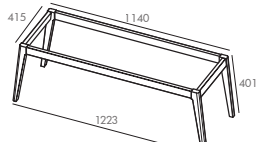

Corps en MFC et façade en MDF
Finition extérieure en laqué mat, 2 coloris (blanc craie ou bleu cumulus)
1 porte et 2 étagères
Ouverture avec poignée intégrée sur la façade

En complément

Extension de la configuration en associant le module équipé de 3 tiroirs largeur L30 - fermeture progressive - laqué mat blanc craie ou bleu cumulus*
Dimension totale avec complément : L1100 et L1300 mm

Option structure à poser avec pieds

Corps en MFC finition chêne moyen
4 dimensions L800- L1000- L1100 - L1300

B - blanc craie M10

BC - bleu cumulus M31

COLONNES

CAISSONS

COMPLÉMENTS

ÉTAGÈRE