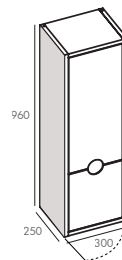

Meuble sous vasque

Présenté avec 2 tiroirs (L800) ou 2 tiroirs et 1 porte (L1000)
Corps en MFC (panneaux de bois aggloméré et mélaminé) - ép. 16 mm
Façade en MDF (panneaux de fibres à densité moyenne) mélaminée - ép. 19 mm
Finition extérieure en laqué mat, 2 coloris (blanc craie, bleu cumulus*)
2 tiroirs coulissants équipés de glissières métalliques HETTICH avec fermeture progressive
Ouverture avec poignée intégrée sur la façade
Livré sans vidage

Vasque

Vasque à poser sur le plan vasque, forme ronde ou trapèze en céramique
(Plan vasque non percé)

Miroir

Présenté avec un miroir simple carré ou rectangulaire anti-buée

Colonne à suspendre - Non réversible

Corps en MFC et façade en MDF
Finition extérieure en laqué mat, 2 coloris (blanc craie ou bleu cumulus)
1 porte et 2 étagères
Ouverture avec poignée intégrée sur la façade

En complément

Extension de la configuration en associant le module équipé de 3 tiroirs largeur L30 - fermeture progressive - laqué mat blanc craie ou bleu cumulus*
Dimension totale avec complément : L1100 et L1300 mm

Option structure à poser avec pieds

Corps en MFC finition chêne moyen
4 dimensions L800- L1000- L1100 - L1300

B - blanc craie M10

BC - bleu cumulus M31

COLONNES

CAISSONS

COMPLÉMENTS

ÉTAGÈRE