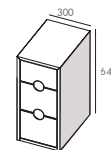

Corps en MFC et façade en MDF
Finition extérieure en laqué mat, 2 coloris (blanc craie ou bleu cumulus)
1 porte et 2 étagères
Ouverture avec poignée intégrée sur la façade

En complément

Extension de la configuration en associant le module équipé de 3 tiroirs largeur L30 - fermeture progressive - laqué mat blanc craie ou bleu cumulus*
Dimension totale avec complément : L1100 et L1300 mm

Option structure à poser avec pieds

Corps en MFC finition chêne moyen
4 dimensions L800- L1000- L1100 - L1300

B - blanc craie M10

BC - bleu cumulus M31

COLONNES

CAISSONS

COMPLÉMENTS

ÉTAGÈRE