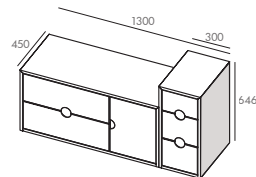

Corps en MFC et façade en MDF
Finition extérieure en laqué mat, 2 coloris (blanc craie ou bleu cumulus)
1 porte et 2 étagères
Ouverture avec poignée intégrée sur la façade

En complément

Extension de la configuration en associant le module équipé de 3 tiroirs largeur L30 - fermeture progressive - laqué mat blanc craie ou bleu cumulus*
Dimension totale avec complément : L1100 et L1300 mm

Option structure à poser avec pieds

Corps en MFC finition chêne moyen
4 dimensions L800- L1000- L1100 - L1300

B - blanc craie M10

BC - bleu cumulus M31

COLONNES

CAISSONS

COMPLÉMENTS

ÉTAGÈRE