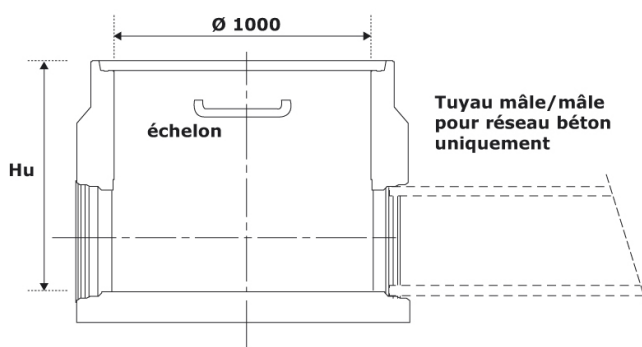

FICHE TECHNIQUE

CONSOLIS

BONNA SABLA

Désignation produit

Gamme Regard D1000

Fond plat

Certification :

Site de production

Lamanon
Dépt. 13

Dessin technique

Fond plat
(carottage sur demande)

Caractéristiques

Branchement	Ancre	Angles	Hauteur Utile (mm)	Poids Moyen (Kg)
Sur commande	2x2, 5T	Sur commande	600	778
			750	1168