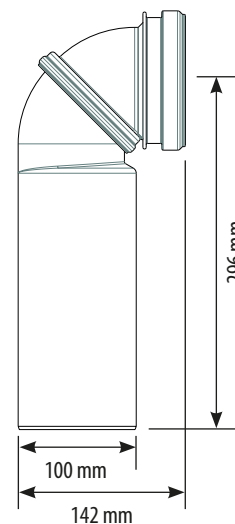

## PIPE ORIENTABLE

### UTILISATION

- ✓ Une seule pipe pour répondre à 2 besoins : évacuation verticale ou horizontale

### CARACTÉRISTIQUES

- Maintenance aisée
- Diamètre 100 mm mâle côté réseau d'évacuation
- Réalisée en PVC
- Compatible avec : Ingénio, Verso 350, Verso 800, 790, Intrasilim

	Référence	Gencod	Conditionnement	Colisage			Quantité Palette
				Nb	L. x p. x h. (en mm)	Kg	
Pipe Coudée Orientable PVC D100mm Mâle Blanche	10 0037 57	3 24723 014293 4	Nu	10	38,5 x 26 x 55	6	36