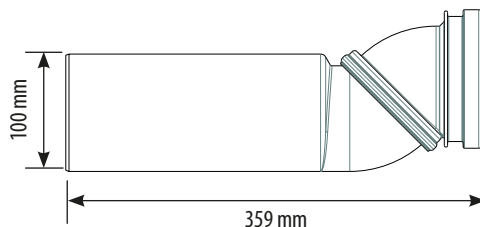

## PIPE ORIENTABLE

### UTILISATION

- ✓ Une seule pipe pour répondre à 2 besoins : évacuation verticale ou horizontale

### CARACTÉRISTIQUES

- Maintenance aisée
- Diamètre 100 mm mâle côté réseau d'évacuation
- Réalisée en PVC
- Compatible avec : Ingénio, Verso 350, Verso 800, 790, Intrasilim

	Référence	Gencod	Conditionnement	Colisage			Quantité Palette
				Nb	L. x p. x h. (en mm)	Kg	
Pipe Coudée Orientable PVC D100mm Mâle Blanche	10 0037 57	3 24723 014293 4	Nu	10	38,5 x 26 x 55	6	36